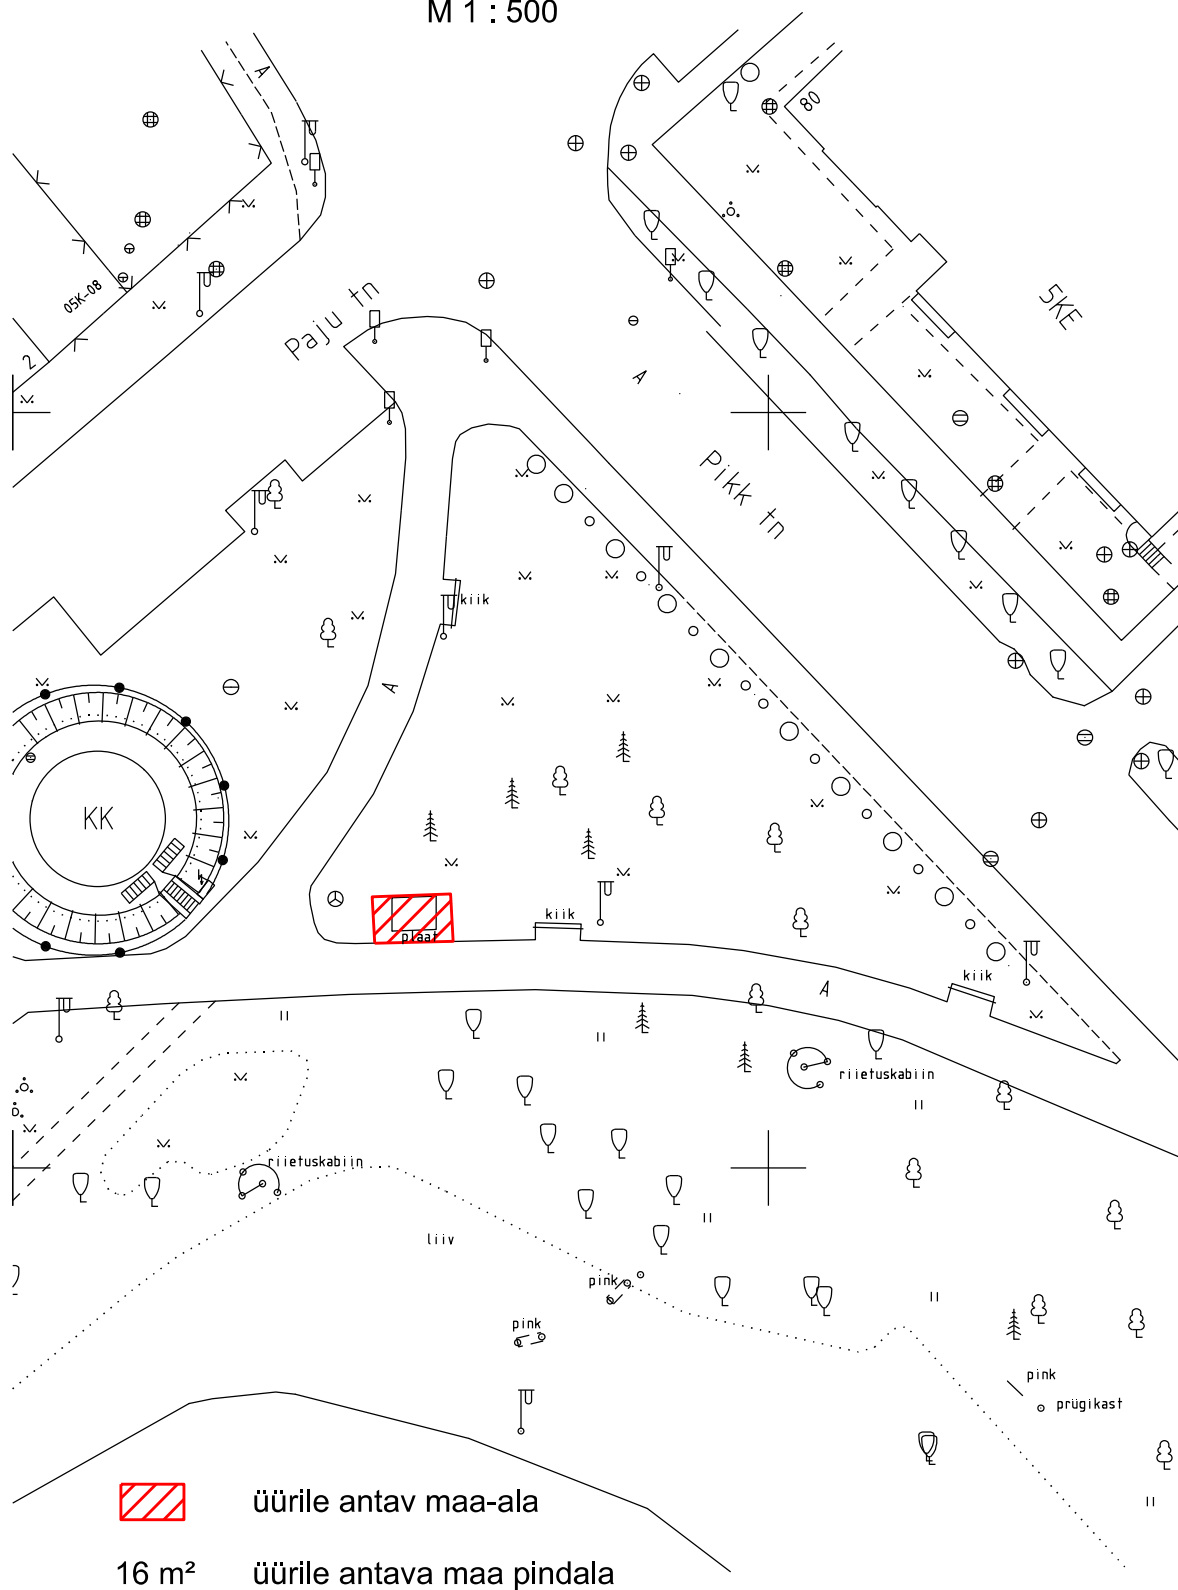

Üürile antava maa asendiplaan

Tartu linn, Paju tn 3a

M 1 : 500

Koostas: Tartu LV LPMKO maakorraldaja T. Sarnik

26.01.2012